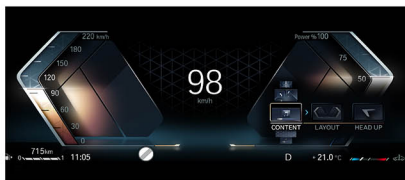

M碳纖維

SensaFin 皮質儀錶框包覆	●	●
頂級水晶中控套件	●	●
豪華型四區恆溫空調	●	●
奈米微粒空調濾網	●	●
自動防眩車內及駕駛座車外後視鏡	●	●
環艙氣氛燈組	●	●
原廠絲絨腳踏墊	●	●
前後座中央扶手	●	●
前後座置杯架	●	●
黑色車內頂篷	●	●

● 標準配備 ○ 選用配備 - 不供應

本表僅供參考，規格配備以實車為準

## 多媒體及通訊配備

X6 xDrive40i  
M Sport

X6 M60i xDrive  
powered by 

iDrive 控制系統	●	●
BMW 全數位虛擬座艙	●	●
BMW 智能衛星導航系統	●	●
AR 擴增實境導航功能	●	●

懸浮式曲面螢幕

12.3 吋虛擬數位儀錶

14.9 吋中控觸控螢幕

車況抬頭顯示器	●	●
手機無線充電裝置	●	●
藍牙免持行動電話系統及 USB 音源插槽	●	●
harman/kardon 高傳真音響系統 (最大總輸出 464 瓦)	●	●
音響揚聲器數	16	16